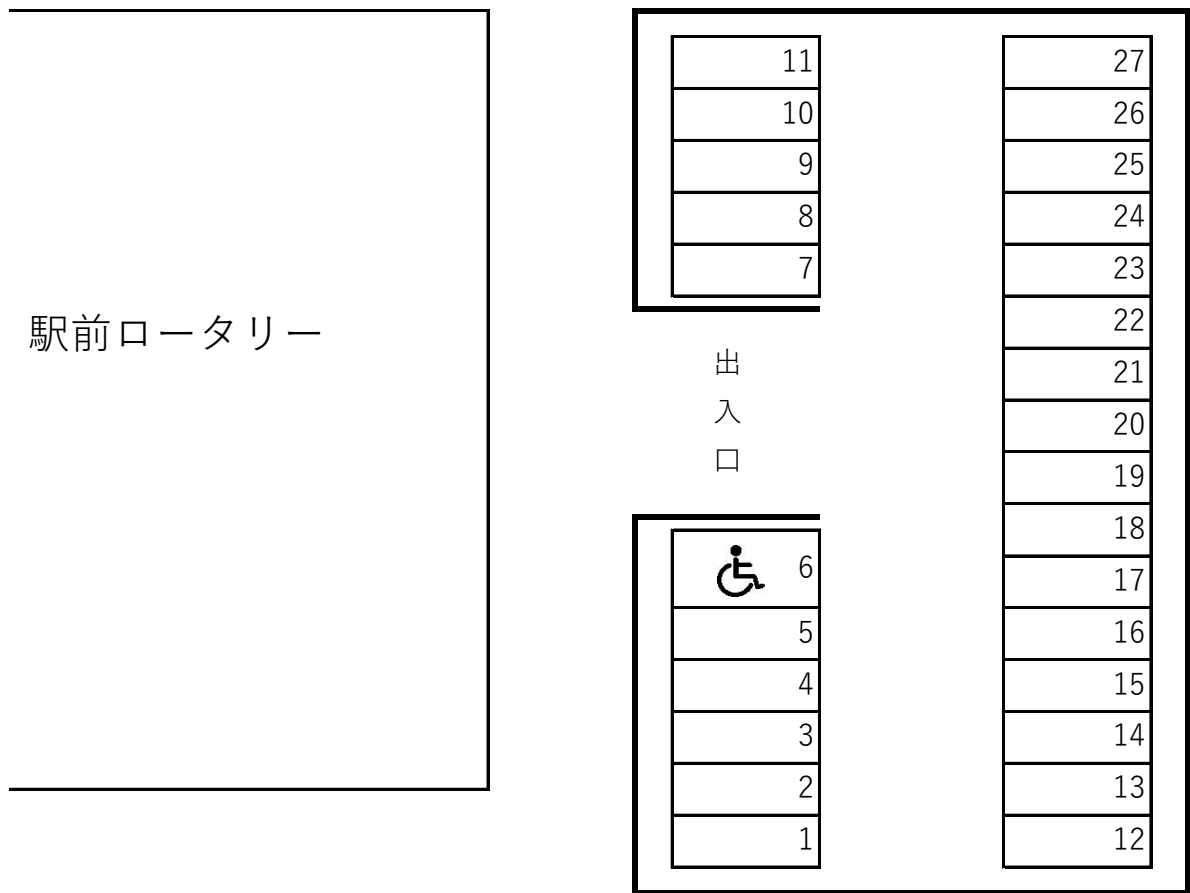

前橋大島駅北口月極駐車場 駐車区画図

至 駒形駅